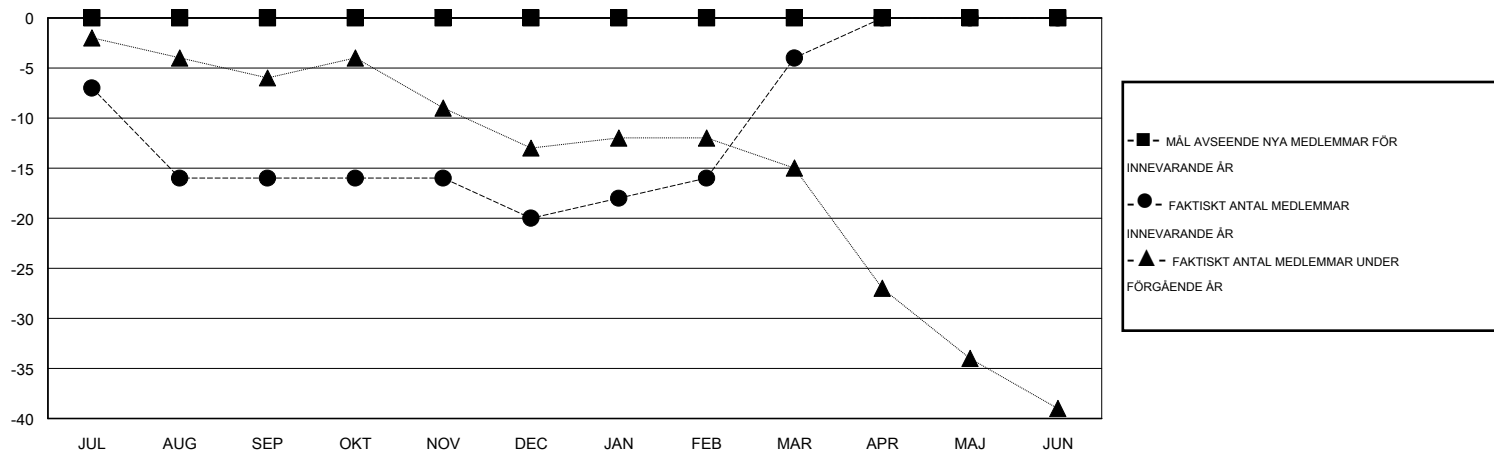

# MONTHLY MEMBERSHIP PROGRESS REPORT

District 101VG

Results as of: 3/31/2014

GMT: JØRN ANDERSEN

OMRÅDE SWEDEN

GMT KO 4

Klubbar					Medlemmar				
RESULTAT FÖR 2013-2014					RESULTAT FÖR 2013-2014				
KVARTAL	MÅL AVSEENDE NYA KLUBBAR	FAKTISKT ANTAL NYA KLUBBAR	FAKTISKT ANTAL NEDLAGDA KLUBBAR	FAKTISK NETTOÖKNING / MINSKNING	KVARTAL	MÅL AVSEENDE NYA MEDLEMMAR	FAKTISKT ANTAL NYA MEDLEMMAR TOTALT	FAKTISKT ANTAL AVFÖRDA MEDLEMMAR	FAKTISK NETTOÖKNING / MINSKNING
JUL/AUG/SEP	0	0	0	0	JUL/AUG/SEP	0	13	29	-16
OKT/NOV/DEC	0	0	0	0	OKT/NOV/DEC	0	17	21	-4
JAN/FEB/MAR	0	0	0	0	JAN/FEB/MAR	0	29	13	16
APR/MAJ/JUN	0	0	0	0	APR/MAJ/JUN	0	0	0	0

MÅL OCH FAKTISKT ANTAL NYA KLUBBAR

MÅL OCH FAKTISKT ANTAL MEDLEMMAR

NEDLAGDA KLUBBAR: 0	31 CLUBS OF 71 TOG UPP EN ELLER FLER NYA MEDLEMMAR	<b>KÖNSFÖRDELNING</b>
		MAN 1,498 (85.99%)
		KVINNA 244 (14.01%)
<b>AVFÖRDA MEDLEMMAR</b>		
AVLIDNA 10	<a href="#">KLICKA HÄR FÖR INFORMATION OM STATUS</a>	FAMILJMEDLEMMAR 100
NEDLAGD KLUBB 0		HUVUDMAN I HUSHÄLLET 50
ÖVRIGA 53		INGEN HUVUDMAN I HUSHÄLLET 50
<b>TOTAL 63</b>		